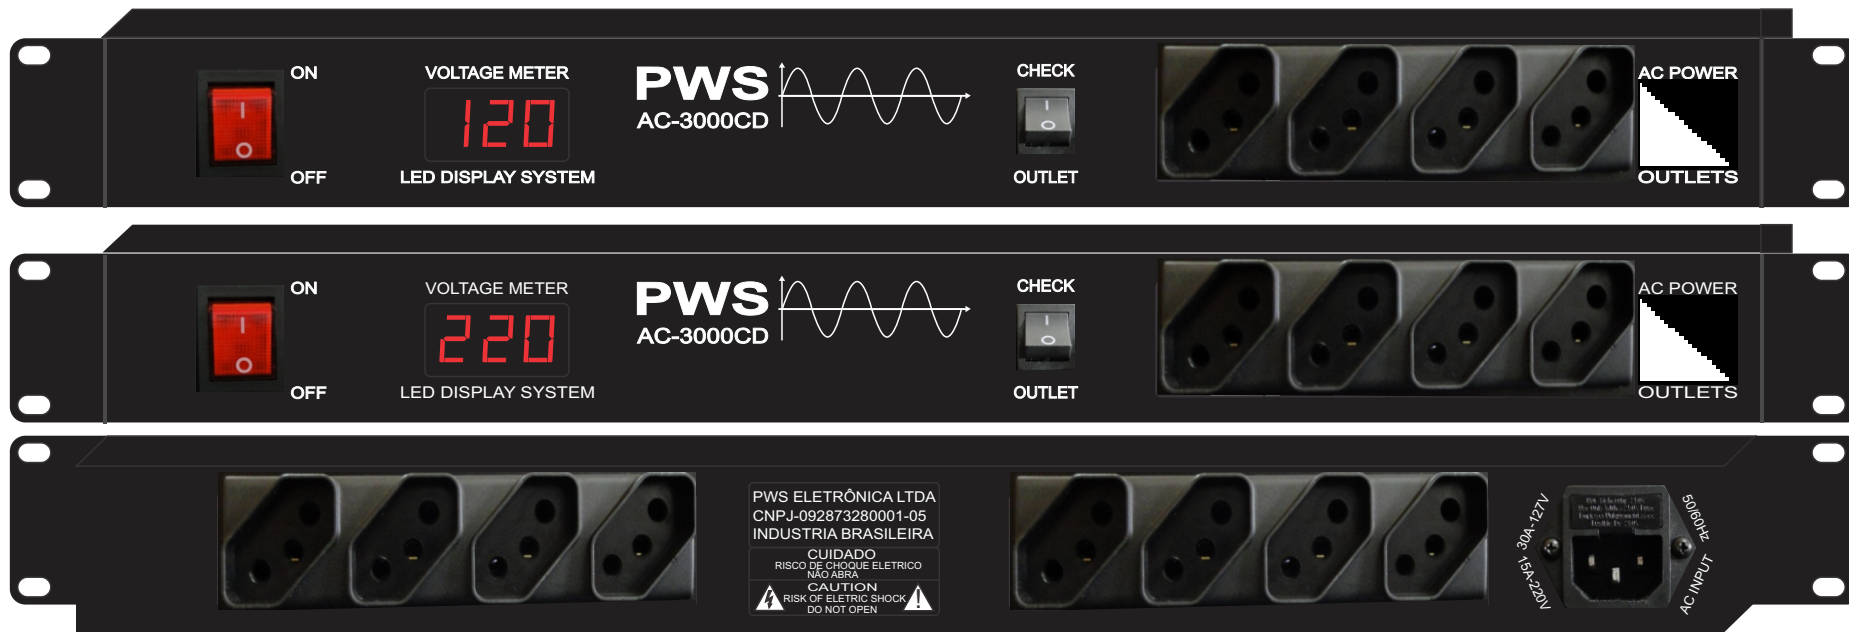

AC-3000CD

DISTRIBUIDOR DE TOMADAS

INFORMAÇÕES DO PRODUTO

CONFIGURADO COM 12 TOMADAS SENDO, 4 NO PAINEL FRONTAL E 8 NO PAINEL TRASEIRO.

POTENCIA DE 3300W EM 110/ 220VOLTS.

INCLUI CABO DE FORÇA COM 1,5M DE COMPRIMENTO PP RED 3X1,5MM PT 1.50MT COM PINOS 4MMRm

INFORMAÇÕES TÉCNICAS

AO LIGAR O EQUIPAMENTO NA REDE ELÉTRICA, VERIFIQUE A TENSÃO DE ENTRADA ATRAVÉS DO INTERRUPTOR (CHECK/OUTLET) PARA DEPOIS ACIONAR O INTERRUPTOR (ON/OFF) PARA EVITAR DANOS NOS EQUIPAMENTOS A SEREM LIGADOS.

OBS: AS TOMADAS SÓ SERÃO ALIMENTADAS APÓS O INTERRUPTOR ON/OFF SER ACIONADO NA POSIÇÃO 1